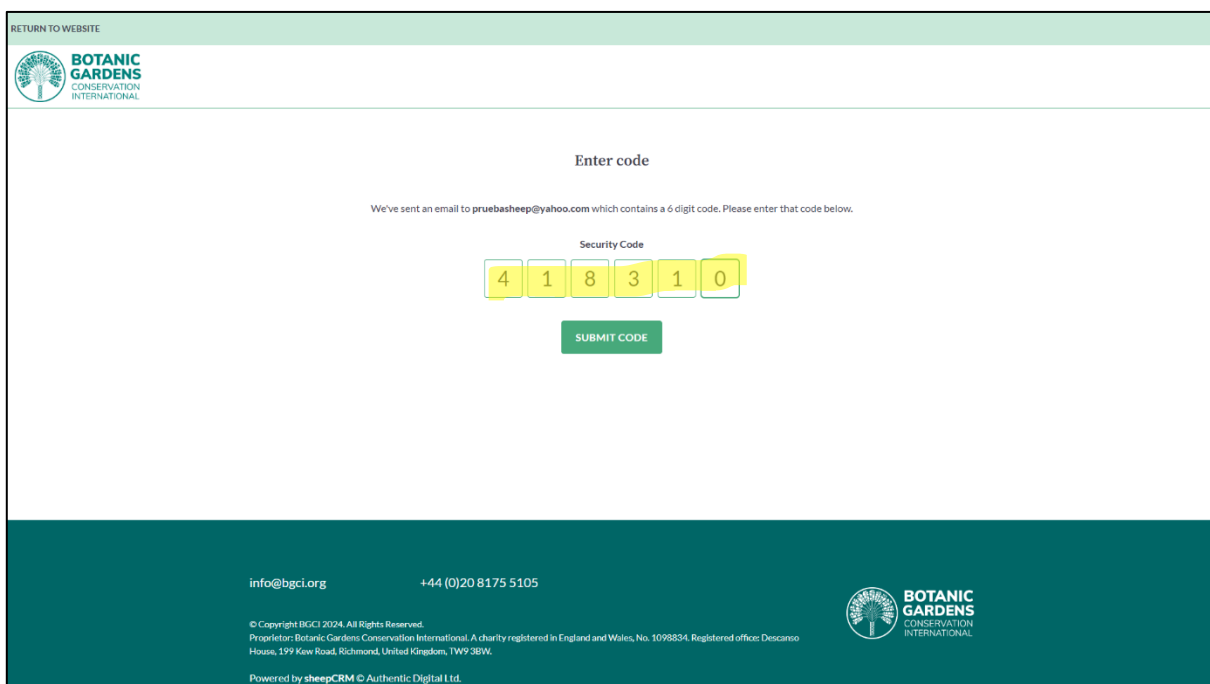

4. Registre su cuenta de Sheep, incluyendo los siguientes datos tal y como se indica en este recuadro: Nombre, Apellido y cuenta de correo electrónico. Una vez haya puesto los datos, haga clic en 'Register':

The image shows a registration form for Botanic Gardens Conservation International (BGCI). At the top left is the BGCI logo, which consists of a stylized tree icon and the text "BOTANIC GARDENS CONSERVATION INTERNATIONAL". Below the logo is the heading "Register for BGCI". The form contains three input fields: "First name:" with the value "Prueba", "Last name:" with the value "Sheep", and "Email address:" with the value "pruebasheep@yahoo.com". Below the email field is a checkbox that is checked, followed by the text "By registering for an account, I confirm that I have read the sheepCRM [terms & conditions](#) and agree to them." At the bottom of the form is a blue button labeled "Register", which is highlighted with a yellow circle.

 **BOTANIC GARDENS**
CONSERVATION INTERNATIONAL

Register for BGCI

First name:
Prueba

Last name:
Sheep

Email address:
pruebasheep@yahoo.com

By registering for an account, I confirm that I have read the sheepCRM [terms & conditions](#) and agree to them.

Register

5. Tan pronto como haga esto, se le habrá enviado a la cuenta de correo electrónico que ha puesto en el paso anterior, un código con 6 dígitos, por favor, anótelos:

6. Introduzca el código que se le ha enviado en la página que le aparece en Sheep y una vez lo haya hecho pulse 'Submit code':