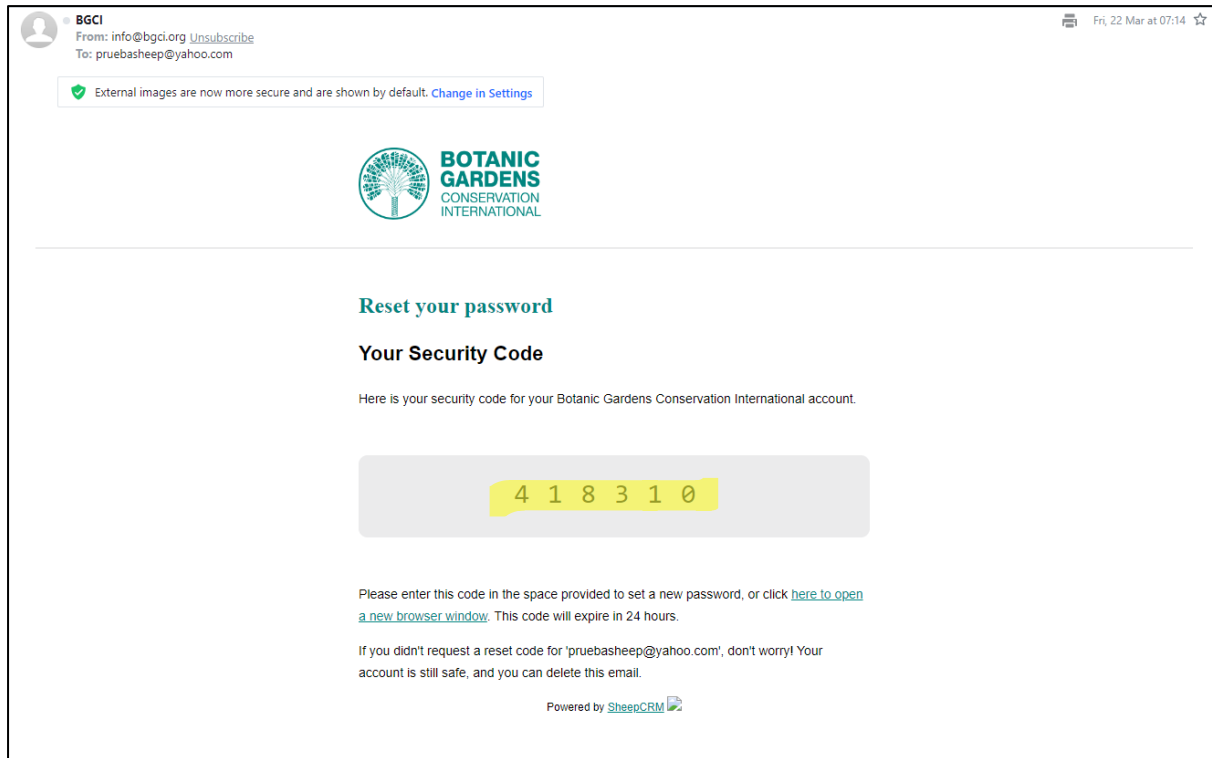

4. Registre su cuenta de Sheep, incluyendo los siguientes datos tal y como se indica en este recuadro: Nombre, Apellido y cuenta de correo electrónico. Una vez haya puesto los datos, haga clic en 'Register':

The image shows a registration form for Botanic Gardens Conservation International (BGCI). At the top left is the BGCI logo, which consists of a stylized tree icon and the text "BOTANIC GARDENS CONSERVATION INTERNATIONAL". Below the logo is the heading "Register for BGCI". The form contains three input fields: "First name:" with the value "Prueba", "Last name:" with the value "Sheep", and "Email address:" with the value "pruebasheep@yahoo.com". Below the email field is a checkbox that is checked, followed by the text "By registering for an account, I confirm that I have read the sheepCRM [terms & conditions](#) and agree to them." At the bottom of the form is a blue button labeled "Register", which is highlighted with a yellow circle.

 **BOTANIC GARDENS**
CONSERVATION INTERNATIONAL

Register for BGCI

First name:
Prueba

Last name:
Sheep

Email address:
pruebasheep@yahoo.com

By registering for an account, I confirm that I have read the sheepCRM [terms & conditions](#) and agree to them.

Register

5. Tan pronto como haga esto, se le habrá enviado a la cuenta de correo electrónico que ha puesto en el paso anterior, un código con 6 dígitos, por favor, anótelos:

6. Introduzca el código que se le ha enviado en la página que le aparece en Sheep y una vez lo haya hecho pulse 'Submit code':